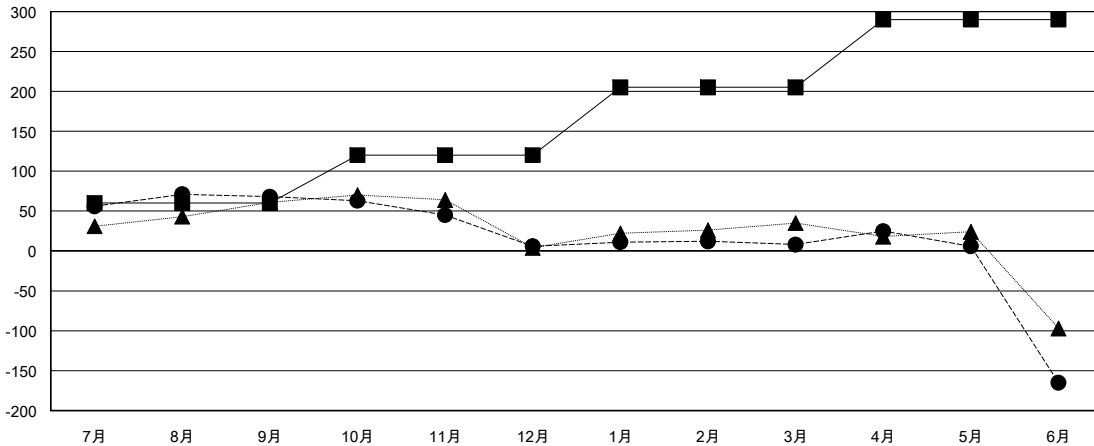

MONTHLY MEMBERSHIP PROGRESS REPORT

District 330 B

Results as of: 06/30/2018

GMT: MASAYOSHI MARUYAMA, YASUHISA NAKAMURA

地域 JAPAN

GMT会則地域

クラブ			
結果 : 2017-2018			
四半期	新クラブ目標	新クラブ	解散クラブ
7月/8月/9月	0	0	0
10月/11月/12月	0	0	0
1月/2月/3月	1	0	1
4月/5月/6月	1	0	2

名			
結果 : 2017-2018			
四半期	会員純増目標	会員増強実績	退会者(転籍を含む) 実際
7月/8月/9月	60	146	72
10月/11月/12月	60	40	100
1月/2月/3月	85	61	58
4月/5月/6月	85	77	243

新クラブ目標及び実績累計

会員目標及び実績累計

解散クラブ: 3	115 CLUBS OF 164 一名以上の新会員を登録	男女別 男性 3,630 (85.09%) 女性 636 (14.91%) 女性%年度目標: 20%
退会者 物故会員 56 クラブ解散 20 その他 397 合計 473	会員累計データを見るには、ここをクリック	世帯主/家族会員合計 0 国際会費半額の家族会員 0